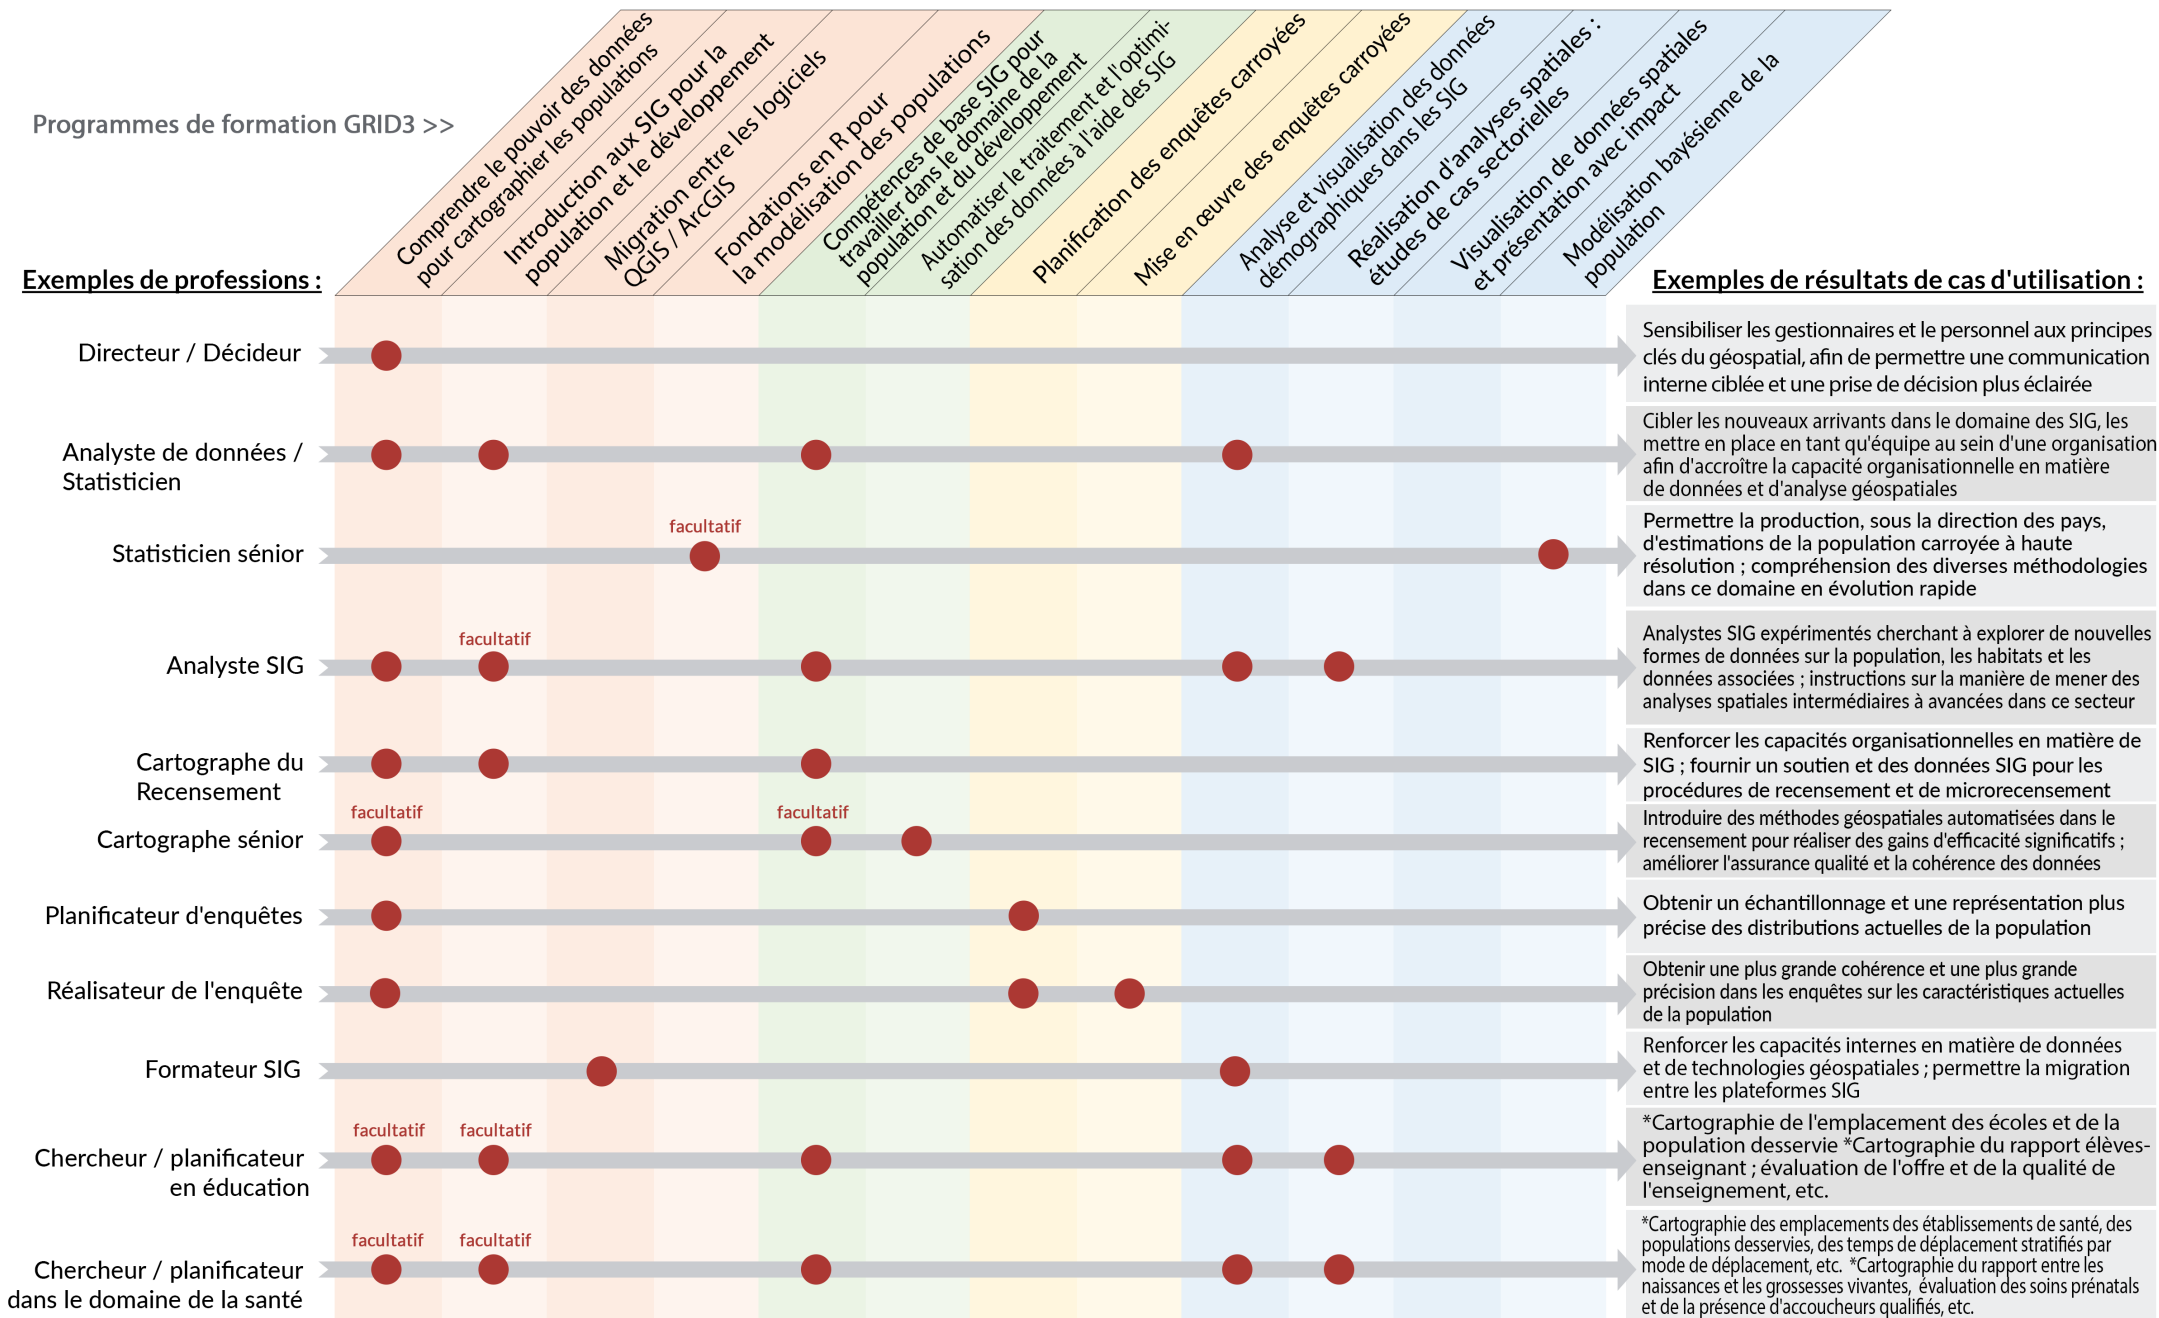

Thèmes GRID3 >>>>

Cours de base

Les essentiels du SIG

Enquête carroyée

Analyse des données, statistiques et visualisation

Programmes de formation GRID3 >>

Exemples de professions :

Exemples de résultats de cas d'utilisation :

facultatif - c'est-à-dire que le cours doit être envisagé en fonction des compétences actuelles des participants